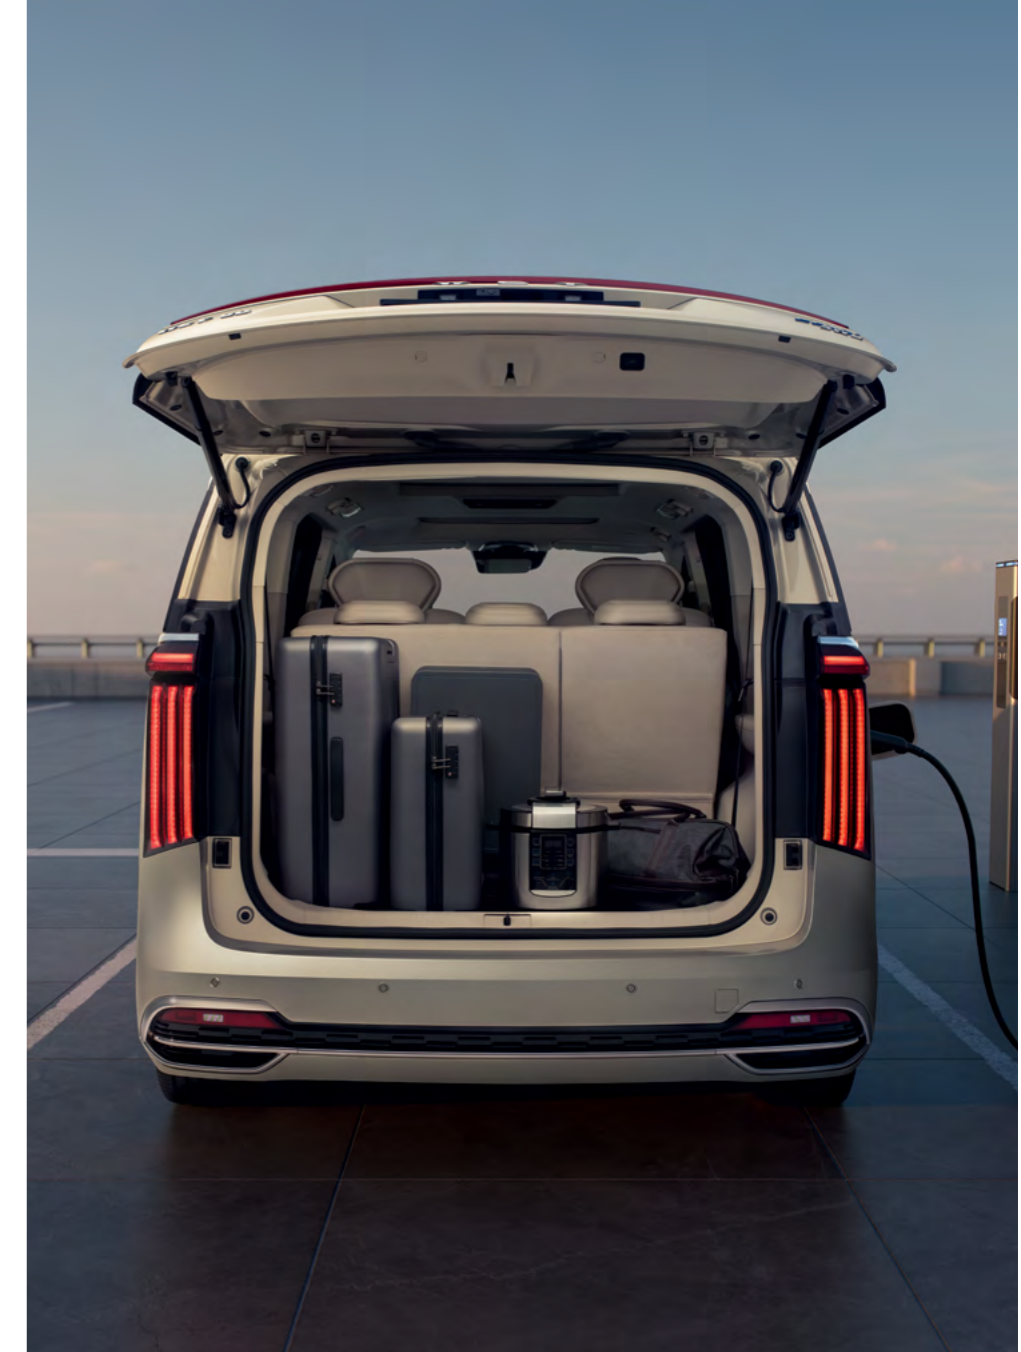

ГОТОВ КО ВСЕМУ

Вместительный и технологичный, WEY 80 Premium адаптирован для любой поездки. Расширяемый багажник не ограничивает вас в количестве вещей, а возможность подключения электроприборов выводит путешествия на новый уровень. Отныне вы можете захватить с собой даже мини-печь или небольшую кофемашину и в любой момент насладиться любимым блюдом или напитком. А восполнить энергию автомобиля без длительных остановок в пути позволит функция быстрой зарядки.