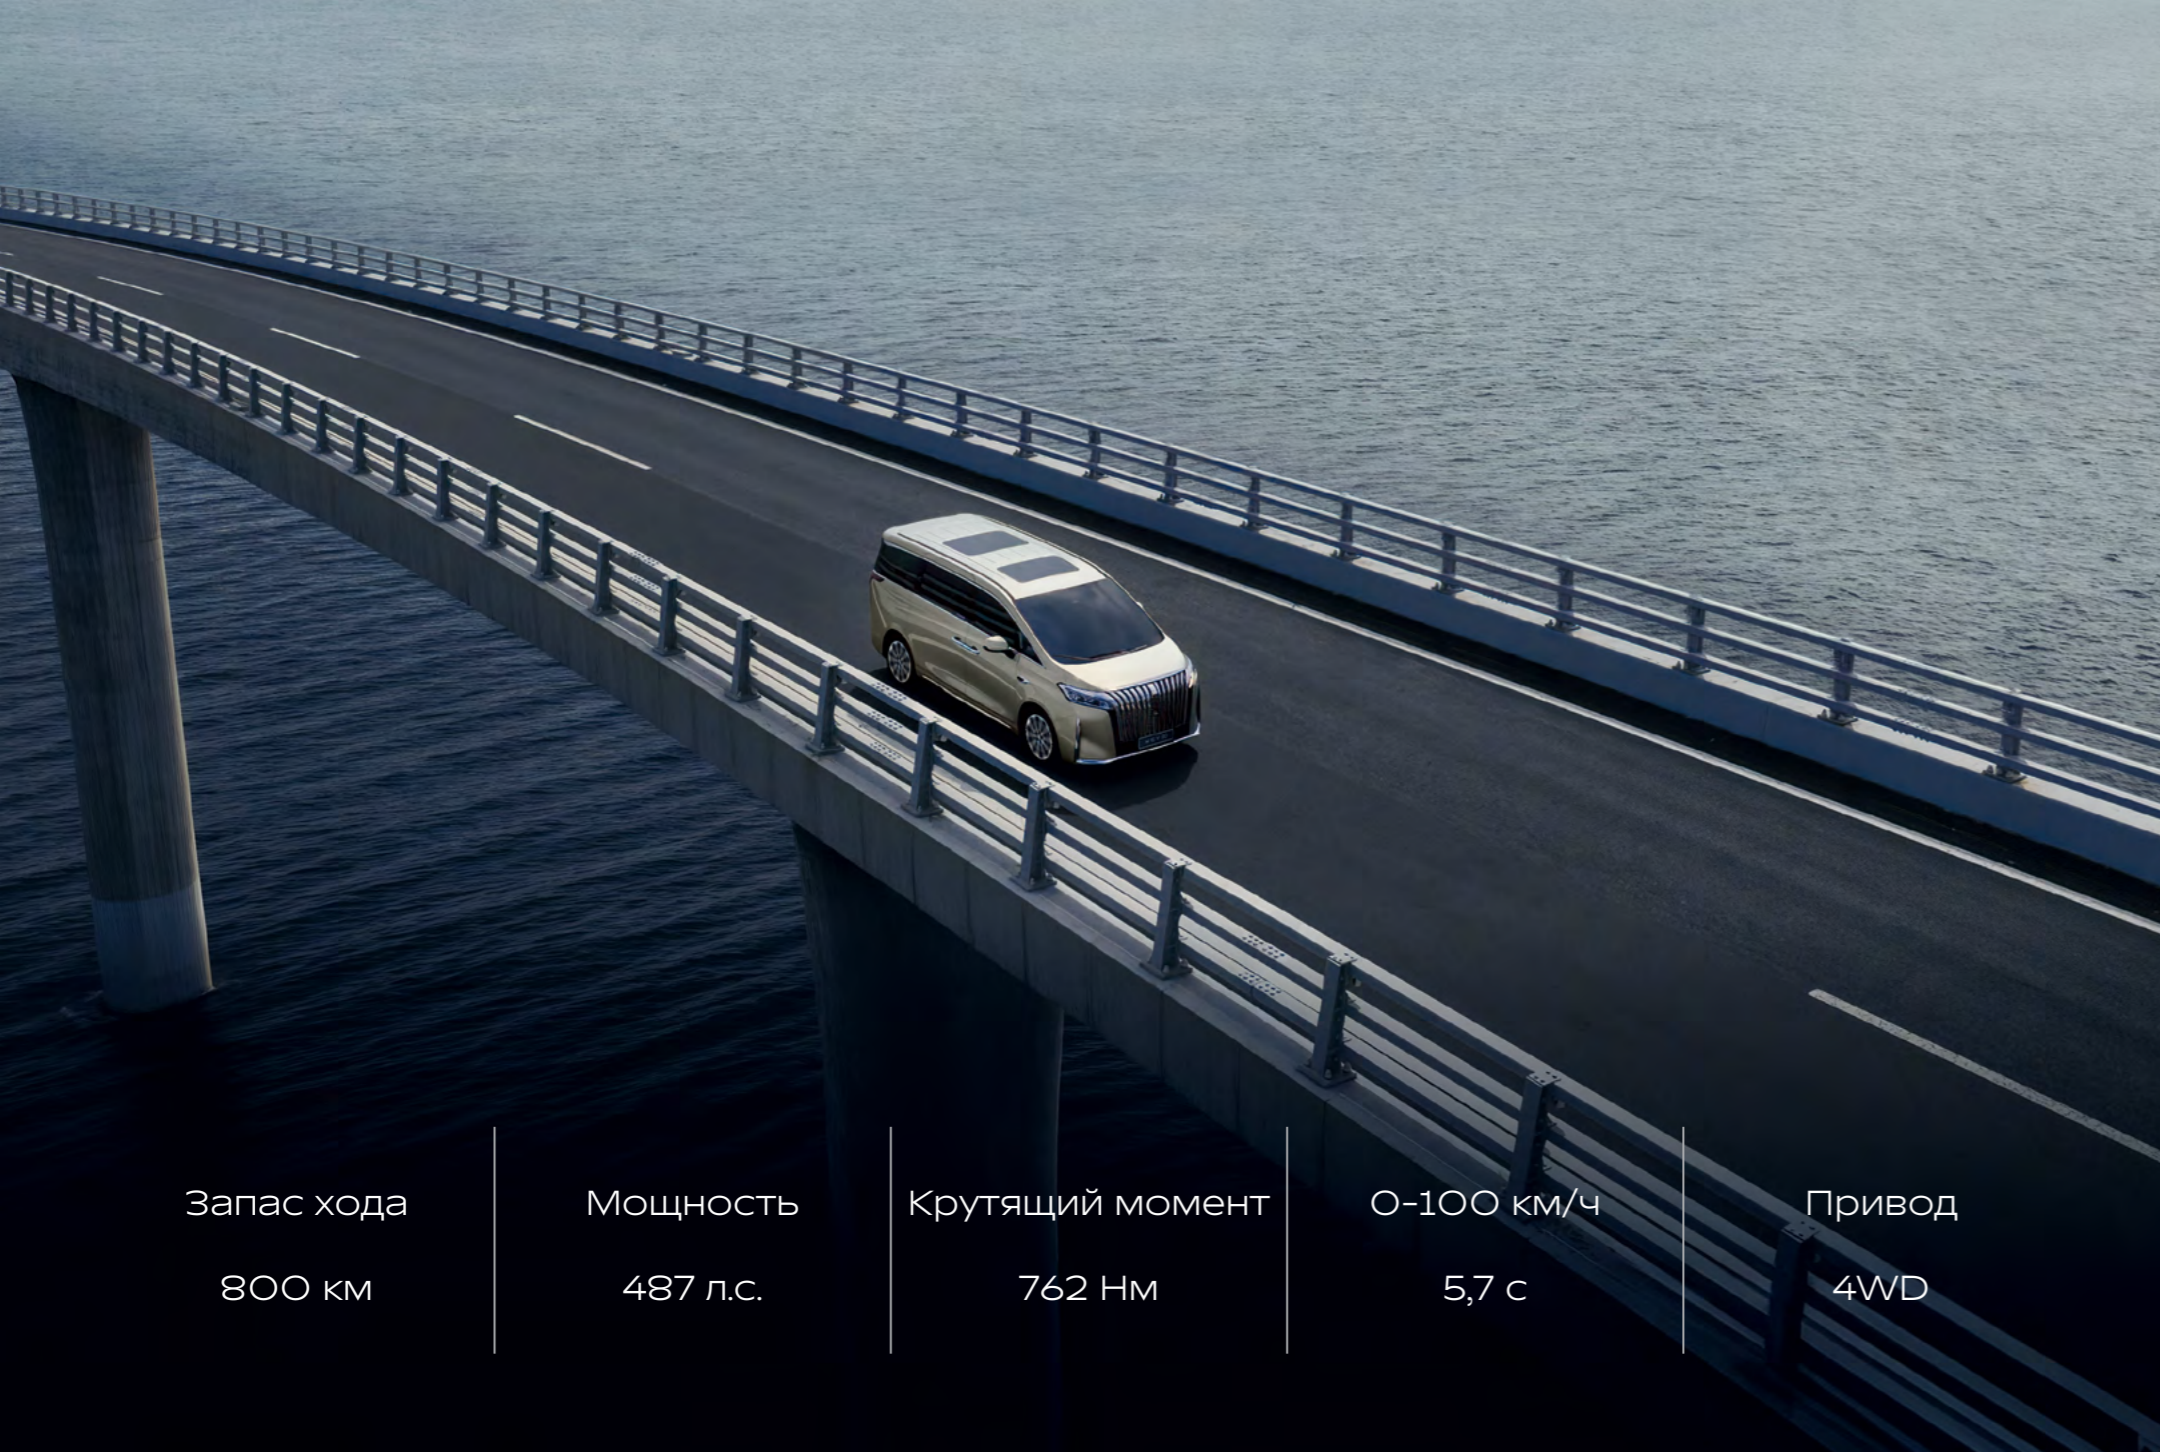

### НЕОСПОРИМОЕ ВЛИЯНИЕ

WEY 80 Premium превосходно передает ощущение силы и ваш утонченный вкус. Уникальное впечатление, которое он производит, складывается из деталей: изящного рисунка колесных дисков и лаконичного дизайна светодиодной оптики. Четкая геометрия кузова сбалансирована элегантными изгибами линий. Один из знаковых элементов, являющийся основой образа минивэнов WEY 80, — хромированная решетка радиатора, которая получила название «водопад». Она формирует и подчеркивает элитарный образ автомобиля.